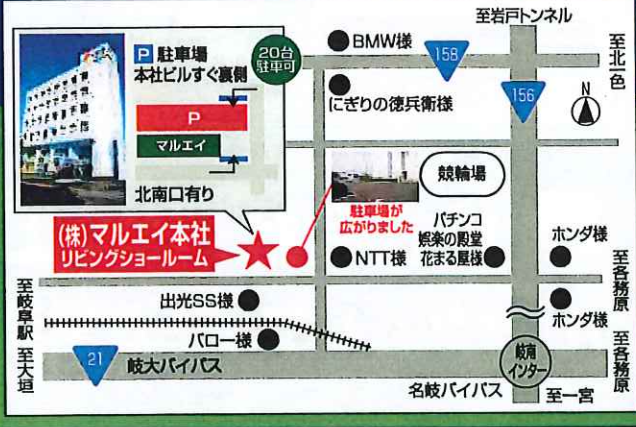

お見積り・ご相談は無料です

株式会社 マルエイ リビング&リフォーム営業所

住まいのリフォーム総合受付ダイヤル

<https://www.maruei-reform.com>

マルエイリフォーム 検索

ショールーム
 AM 10:00 ~ PM 5:00 OPEN!

0120 80-4831

あなたの生活をもっと楽しく快適に!